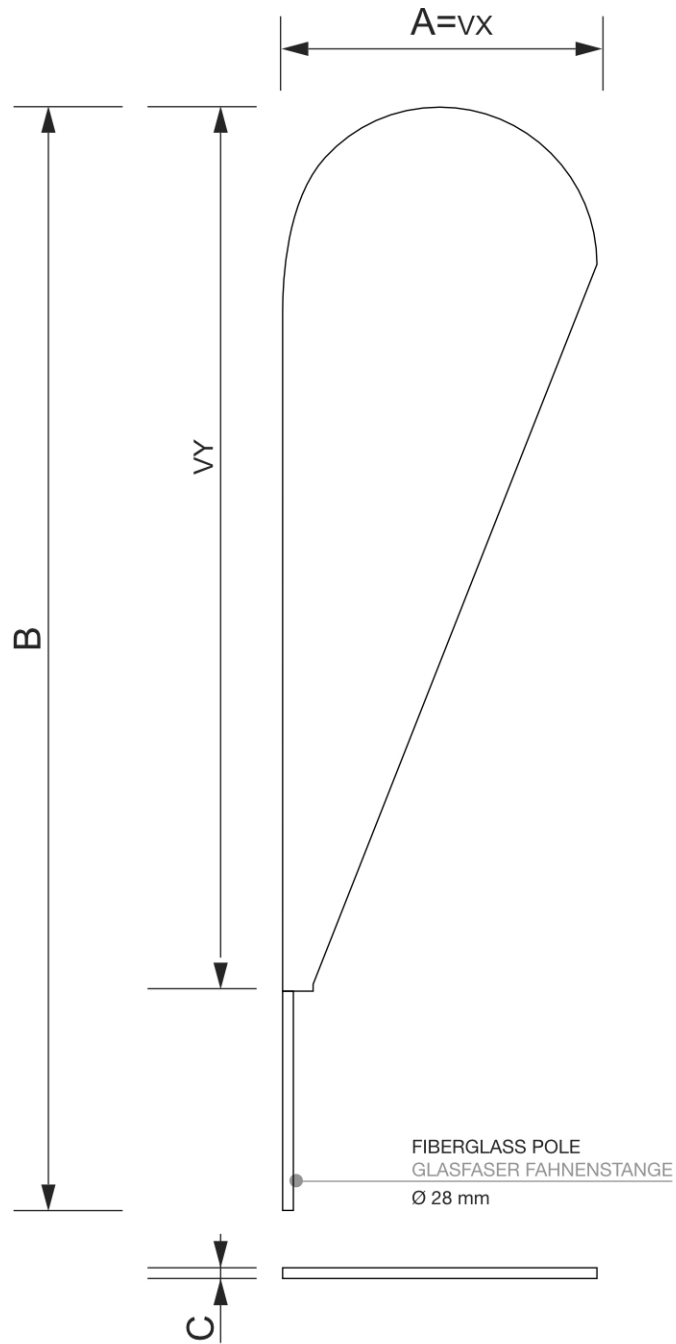

## Flaga plażowa Alu Drop całkowita wysokość 345 cm

BFAD345

- Flaga zewnętrzna w rozmiarze 84 x 330 cm
- Gruby aluminiowy masztowy, O 28 mm
- Potrzebna podstawa z rotatorem 25 mm, brak w zestawie. Wybierz [bazę do Beach Flag](#)
- Grafika ognioodporny B1

## Flaga plażowa Alu Drop całkowita wysokość 345 cm

BFAD345

### PODSTAWOWE INFORMACJE

SKU	Sizes (mm) (A x B x C)	Format (mm)	Widoczny rozmiar (mm) (VXxVY)	Rozstaw otworów (mm) (XxY)
BFAD345	840 x 3300 x 28	840 x 2810 mm (BFAD345)	840 x 2810 mm	-

Orientacja	Weight (kg)
Pionowy	1,15